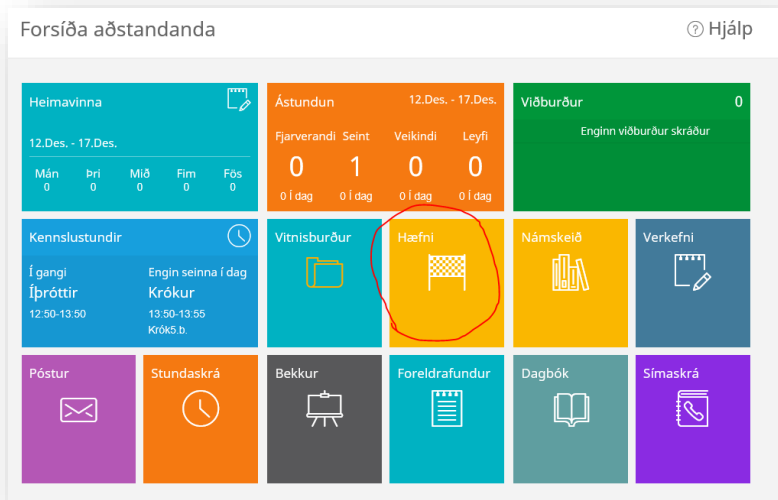

# Að skoða námsmat (hæfni) í Námfús

Leiðbeiningar fyrir foreldra

Veljið “Hæfni” á forsíðu Námfús

Veljið þá önn og námsgrein (námskeið)

Ef umsögn, sýnishorn eða verkefni fylgir hæfniviðmiði þá er hægt að smella á það fyrir neðan hvert hæfniviðmið og skoða nánar.