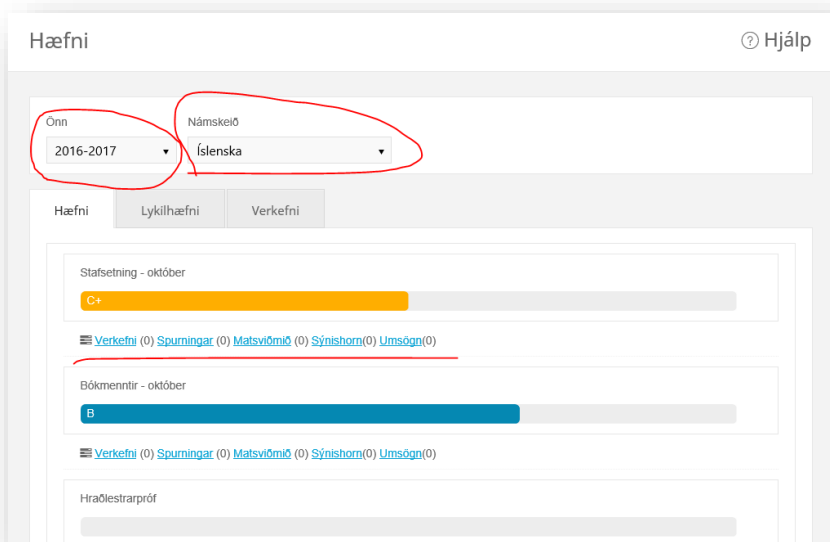

# Að skoða námsmat (hæfni) í Námfús

Leiðbeiningar fyrir foreldra

Veljið “Hæfni” á forsíðu Námfús

Veljið þá önn og námsgrein (námskeið)

Ef umsögn, sýnishorn eða verkefni fylgir hæfniviðmiði þá er hægt að smella á það fyrir neðan hvert hæfniviðmið og skoða nánar.